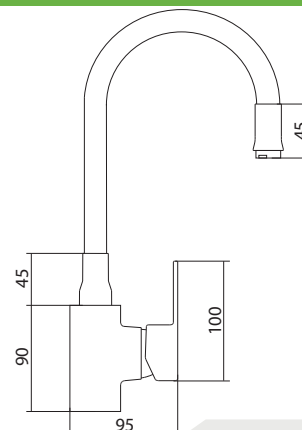

## СЛ-ЦВ-Ф27

Смеситель для мойки с высоким изливом из силикона, одноручный

**Материал корпуса:** латунь  
**Материал ручки:** металл  
**Цвет:** черный  
**Тип затвора:** керамический картридж Ø35 мм, угол поворота 100°  
**Тип крепления:** универсальная монтажная гайка  
**Тип подводки для воды:** гибкая подводка из нержавеющей стали, L=400 мм  
**Тип аэратора:** пластиковый в металлическом корпусе  
**Тип излива:** гибкий, из силикона, L=395 мм