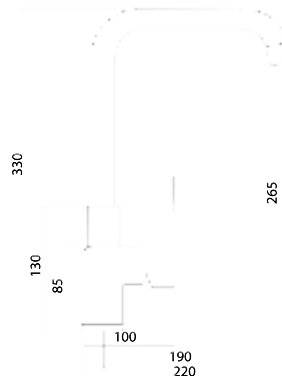

Материал корпуса: латунь
Материал ручки: металл
Цвет: хром
Тип затвора: керамический картридж Ø35 мм, угол поворота 100°
Тип крепления: универсальная монтажная гайка
Тип подводки для воды: гибкая подводка в двухцветной оплетке из фибронеилона, L=500 мм
Тип аэратора: пластиковый в металлическом корпусе