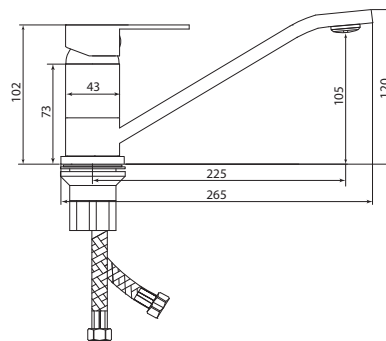

Больше информации на сайте: