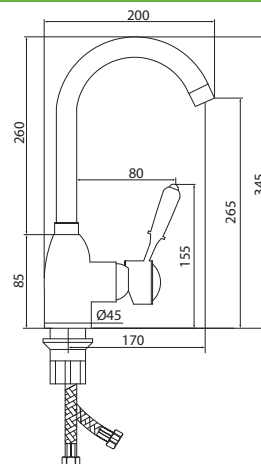

СЛ-ОД-М10

Смеситель для умывальника с литым изливом, одноручный

Материал корпуса: латунь
Материал ручки: металл, пластик
Цвет: хром, белый
Тип затвора: керамический картридж $\varnothing 40$ мм, угол поворота 100°
Тип крепления: универсальная монтажная гайка
Тип подводки для воды: гибкая подводка в двухцветной оплетке из фибронейлона, L=500 мм
Тип аэратора: пластиковый, монетарный

Больше информации на сайте:

СЛ-ОД-М22

Смеситель для мойки с высоким изливом, одноручный

Материал корпуса: латунь
Материал ручки: металл, пластик
Цвет: хром, белый
Тип затвора: керамический картридж $\varnothing 40$ мм, угол поворота 100°
Тип крепления: универсальная монтажная гайка
Тип подводки для воды: гибкая подводка из нержавеющей стали, L=400 мм
Тип аэратора: пластиковый в металлическом корпусе

Больше информации на сайте:

СЛ-ОД-М30

Смеситель для ванны с коротким литым изливом, одноручный

Материал корпуса: латунь
Материал ручки: металл, пластик
Цвет: хром, белый
Тип затвора: керамический картридж $\varnothing 40$ мм, угол поворота 100°
Тип крепления: эксцентрики, отражатели
Тип дивертора: вытяжной
Тип шланга: нержавеющая сталь, двойной замок, L=1500 мм
Тип лейки: лейка душевая, 1 режим
Тип аэратора: пластиковый, монетарный

Больше информации на сайте: