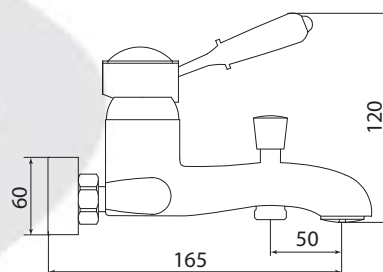

СЛ-ОД-М10

Смеситель для умывальника с литым изливом, одноручный

Материал корпуса: латунь
Материал ручки: металл, пластик
Цвет: хром, белый
Тип затвора: керамический картридж $\varnothing 40$ мм, угол поворота 100°
Тип крепления: универсальная монтажная гайка
Тип подводки для воды: гибкая подводка в двухцветной оплетке из фибронейлона, L=500 мм
Тип аэратора: пластиковый, монетарный

Больше информации на сайте:

СЛ-ОД-М22

Смеситель для мойки с высоким изливом, одноручный

Материал корпуса: латунь
Материал ручки: металл, пластик
Цвет: хром, белый
Тип затвора: керамический картридж $\varnothing 40$ мм, угол поворота 100°
Тип крепления: универсальная монтажная гайка
Тип подводки для воды: гибкая подводка из нержавеющей стали, L=400 мм
Тип аэратора: пластиковый в металлическом корпусе

Больше информации на сайте:

СЛ-ОД-М30

Смеситель для ванны с коротким литым изливом, одноручный

Материал корпуса: латунь
Материал ручки: металл, пластик
Цвет: хром, белый
Тип затвора: керамический картридж $\varnothing 40$ мм, угол поворота 100°
Тип крепления: эксцентрики, отражатели
Тип дивертора: вытяжной
Тип шланга: нержавеющая сталь, двойной замок, L=1500 мм
Тип лейки: лейка душевая, 1 режим
Тип аэратора: пластиковый, монетарный

Больше информации на сайте: