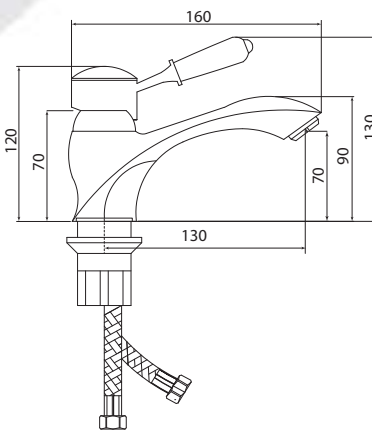

СЛ-ОД-М10

Смеситель для умывальника с литым изливом, одноручный

Материал корпуса: латунь
Материал ручки: металл, пластик
Цвет: хром, белый
Тип затвора: керамический картридж $\varnothing 40$ мм, угол поворота 100°
Тип крепления: универсальная монтажная гайка
Тип подводки для воды: гибкая подводка в двухцветной оплетке из фибронейлона, L=500 мм
Тип аэратора: пластиковый, монетарный

Больше информации на сайте:

СЛ-ОД-М22

Смеситель для мойки с высоким изливом, одноручный

Материал корпуса: латунь
Материал ручки: металл, пластик
Цвет: хром, белый
Тип затвора: керамический картридж $\varnothing 40$ мм, угол поворота 100°
Тип крепления: универсальная монтажная гайка
Тип подводки для воды: гибкая подводка из нержавеющей стали, L=400 мм
Тип аэратора: пластиковый в металлическом корпусе

Больше информации на сайте:

СЛ-ОД-М30

Смеситель для ванны с коротким литым изливом, одноручный

Материал корпуса: латунь
Материал ручки: металл, пластик
Цвет: хром, белый
Тип затвора: керамический картридж $\varnothing 40$ мм, угол поворота 100°
Тип крепления: эксцентрики, отражатели
Тип дивертора: вытяжной
Тип шланга: нержавеющая сталь, двойной замок, L=1500 мм
Тип лейки: лейка душевая, 1 режим
Тип аэратора: пластиковый, монетарный

Больше информации на сайте: