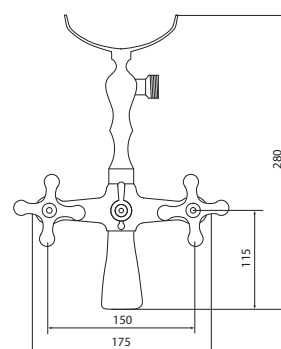

СЛ-ДВ-А10

Смеситель для умывальника с литым изливом, двухручный

серия

А

Материал корпуса: латунь
Материал ручки: металл
Цвет: хром
Тип затвора: вентильные головки с керамическими пластинами, угол поворота 90°
Тип крепления: универсальная монтажная гайка
Тип подводки для воды: гибкая подводка в двухцветной оплетке из фибронеилона, L=500 мм
Тип аэратора: пластиковый, монетарный

Больше информации на сайте:

СЛ-ДВ-А13

Смеситель для умывальника с литым изливом, двухручный

Материал корпуса: латунь
Материал ручки: металл
Цвет: золотой
Тип затвора: вентильные головки с керамическими пластинами, угол поворота 90°
Тип крепления: универсальная монтажная гайка
Тип подводки для воды: гибкая подводка в двухцветной оплетке из фибронеилона, L=500 мм
Тип аэратора: пластиковый, монетарный

Больше информации на сайте:

СЛ-ДВ-А1Х

Смеситель для умывальника с литым изливом, двухручный

Материал корпуса: латунь
Материал ручки: металл
Цвет: черный хром
Тип затвора: вентильные головки с керамическими пластинами, угол поворота 90°
Тип крепления: универсальная монтажная гайка
Тип подводки для воды: гибкая подводка в двухцветной оплетке из фибронеилона, L=500 мм
Тип аэратора: пластиковый, монетарный

Больше информации на сайте:

СЛ-ДВ-А30

Смеситель для ванны с коротким литым изливом, двухручный

Материал корпуса: латунь
Материал ручки: металл
Цвет: хром
Тип затвора: вентильные головки с керамическими пластинами, угол поворота 90°
Тип дивертора: флажковый, поворотный
Тип крепления: эксцентрики, отражатели
Тип шланга: нержавеющая сталь, двойной замок, L=1500 мм
Тип крепления лейки: крепление на корпусе смесителя, крепление настенное

Больше информации на сайте: